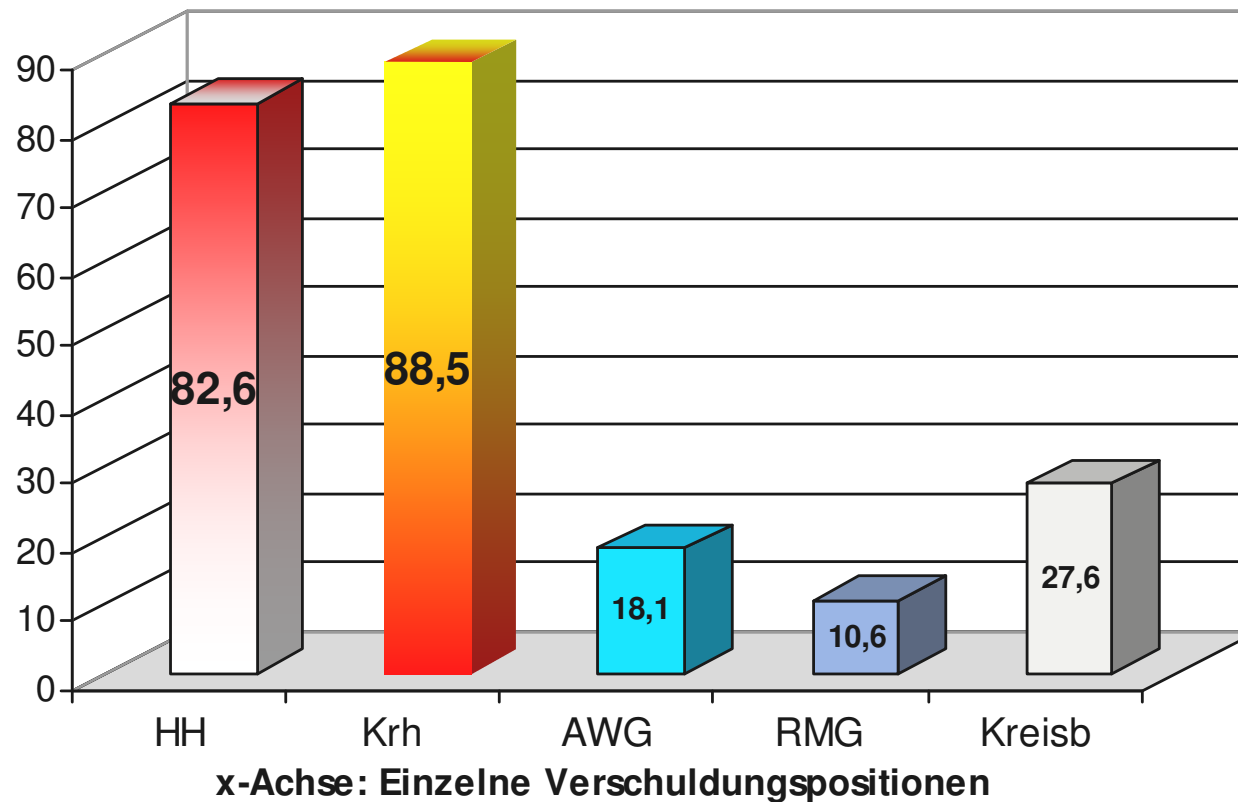

Verschuldung des Rems-Murr-Kreises – Stand 2011 [Angaben von Landrat Fuchs vom 21.12.2010 – auf Anfrage von Kreisrat Gernot Gruber (SPD) am 13.12.2010 ]

y-Achse/ Säulen:Schulden in Mio. Euro

■ HH - Kreishaushalt ■ RMKliniken ■ AWG ■ RMG ■ Kreisbau